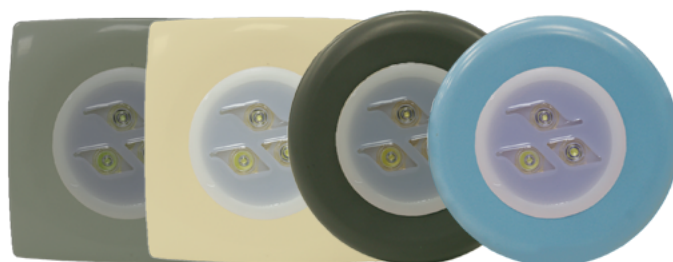

## Mini-projecteur construction ou rénovation

LA R&D ACIS A MIS EN PLACE UN NOUVEAU MINI PROJECTEUR A LEDS CONÇU POUR TOUT AUTRE AMÉNAGEMENT TYPE SPAS : ESPACE BALNÉO, CONTRE-MARCHE D'ESCALIER.  
EXISTE EN LEDS BLANCHES OU COULEURS.

### LES CARACTERISTIQUES

- 1 concentré des spécificités d'Easyled Evo (brevet) : projecteur résiné pour étanchéité parfaite; Fixation : filetage 1"1/2 - système breveté.
- Son diamètre équivalent à une buse de refoulement le rend intégrable dans tout espace étroit ou difficile d'accès (des marches d'escalier ou sous une margelle).
- Existe en versions : 1 ou 3 LEDs blanches (respectivement 5W 650 lumens ou 9 W-1200 lumens) et 9 LEDs couleurs (5W- 250 lumens).
- Disponible pour tous types de construction et d'étanchéité.
- Possibilité de commander l'enjoliveur de la gamme et de la couleur souhaitées pour s'harmoniser avec le bassin.
- Collimateur optique adapté.

### CACHE COULEURS EN OPTION

Le mini projecteur SPOTTIE se personnalise grâce aux caches vis de 4 couleurs et aux 2 finitions au choix, carré ou rond.

- ABS anti-UV.
- Couleur teintée dans la masse.

• Jouer la carte de la personnalisation en harmonie avec le bassin : couleur et forme au choix.