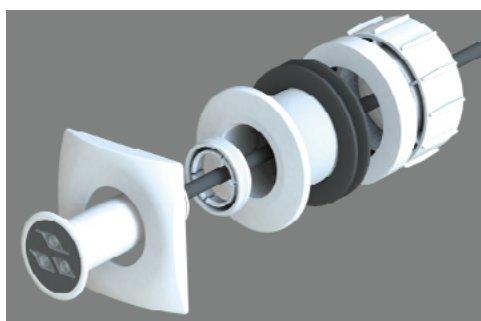

COMPOSANTS DU KIT