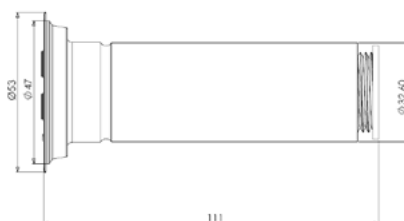

### LES CARACTERISTIQUES

- 1 concentré des spécificités d'Easyled Evo (brevet) : projecteur résiné pour étanchéité parfaite; Fixation : filetage 1"1/2 - système breveté.
- Son diamètre équivalent à une buse de refoulement le rend intégrable dans tout espace étroit ou difficile d'accès (des marches d'escalier ou sous une margelle).
- Existe en versions : 1 ou 3 LEDs blanches (respectivement 5W 650 lumens ou 9 W-1200 lumens) et 9 LEDs couleurs (5W- 250 lumens).
- Disponible pour tous types de construction et d'étanchéité.
- Possibilité de commander l'enjoliveur de la gamme et de la couleur souhaitées pour s'harmoniser avec le bassin.
- Collimateur optique adapté.