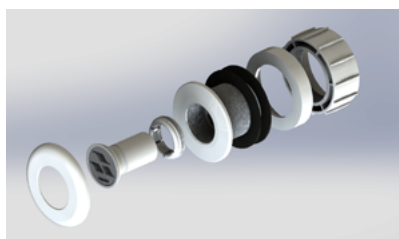

## Mini-projecteur construction ou rénovation

LA R&D ACIS A MIS EN PLACE UN NOUVEAU MINI PROJECTEUR A LEDS CONÇU POUR TOUT AUTRE AMÉNAGEMENT TYPE SPAS : ESPACE BALNÉO, CONTRE-MARCHE D'ESCALIER.  
EXISTE EN LEDS BLANCHES OU COULEURS.

### LES CARACTERISTIQUES

- 1 concentré des spécificités d'Easyled Evo (brevet) : projecteur résiné pour étanchéité parfaite; Fixation : filetage 1"1/2 - système breveté.
- Son diamètre équivalent à une buse de refoulement le rend intégrable dans tout espace étroit ou difficile d'accès (des marches d'escalier ou sous une margelle).
- Existe en versions : 1 ou 3 LEDs blanches (respectivement 5W 650 lumens ou 9 W-1200 lumens) et 9 LEDs couleurs (5W- 250 lumens).
- Disponible pour tous types de construction et d'étanchéité.
- Possibilité de commander l'enjoliveur de la gamme et de la couleur souhaitées pour s'harmoniser avec le bassin.
- Collimateur optique adapté.

- Livré avec les cache-vis de buses DESIGN et Elégance blancs.
- Fixation sur filetage 1"1/2.
- Livré câblé (longueur : 2.4 m).
- Fabrication Française dans notre atelier.
- Projecteur résiné et étanche.
- LED de puissance OSRAM.

#### OPTIONS

ref : 62989kit

ref : 62987kit

• Kits construction versions panneau / liner ou béton/coque pour la mise en place du projecteur.

KIT VERSION BÉTON COQUE

KIT VERSION PANNEAU/ BÉTON -LINER