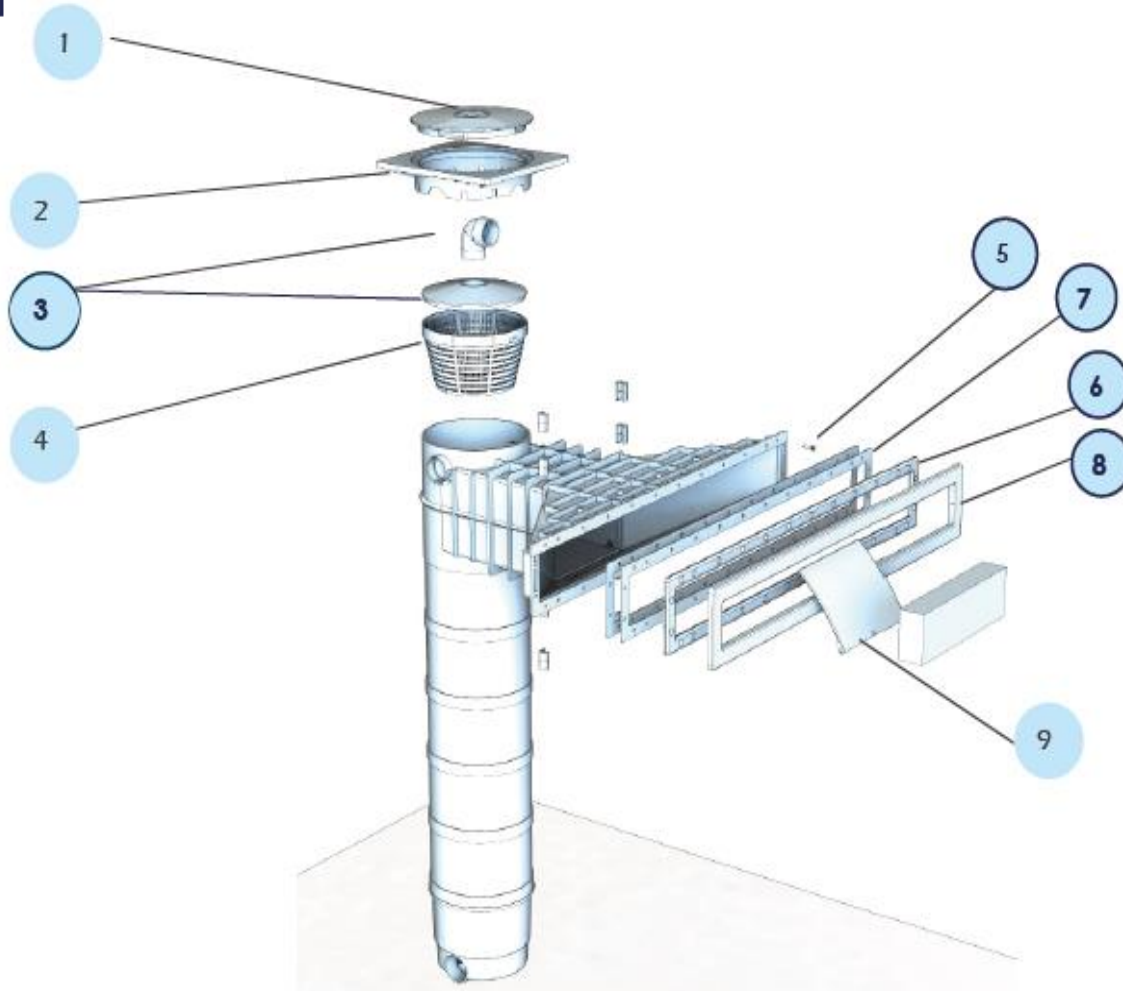

KIT 64232

80174

N°	Réf.	Description FR	Description EN
	<b>64232</b>	<b>KIT A800 (5-6-7-8)</b>	<b>A800 kit</b>
1	80176	Couvercle neutre	Cover
2	80222	Télescope carré	Square telescope
<b>3</b>	<b>80174</b>	<b>Skimvac - Prise aspirateur (62430 - 62462)</b>	<b>Vacuum plate with elbow</b>
4	62513	Panier	Basket
5	64140	Pochette de vis contre-bride A800	A800 flange screw set
5B	64141	Pochette de vis montage panneau A800	A800 panel screw set
6	64127	Contre-bride A800	A800 flange
7	64129	Joints plats A800	A800 gaskets
8	64128	Cache-vis A800	A800 screw cover
9	62341	Volet	Weir flap