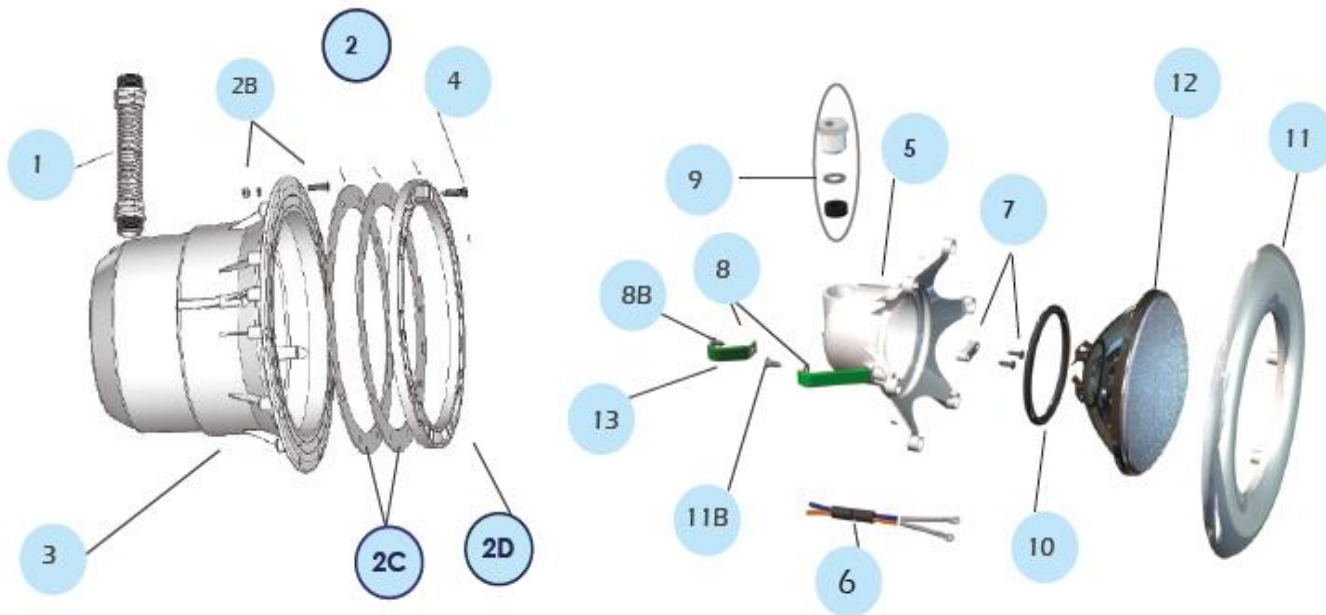

61027

N°	Réf.	Description FR	Description EN
1	63018	Gaine protège câble 1m	Flexible conduit (1m)
2	61027	KIT Adaptation Liner	Adaptating set liner
2B	62408	Sachet de vis et écrou	Screw set and nut
2C	80446	Joint bride ext.projecteur	Flat gasket
2D	63016	Contre bride projecteur	Face plate
3	61026	Niche projecteur	Recess
	63082	Niche Béton / Coque	Shell /concrete recess
	63083	Niche Panneau	Panel recess
4	61093	Sachet 12 vis projecteur	Screws set
5	63011	Support optique	Light holder
6	60878	Câble électrique 2 x 4 mm ² avec cosses	Cable 2 * 1,5 mm ² (2,4 m)
7	61079	Pince-câble + vis	Cable clamp and screws
8	60867	Clips courts	Short and long clips
	60867 L	Clips longs	Long clips
8B	63020	Vis Inox	St. screws
9	63085	Presse étoupe projecteur 2007	Grommet
10	60857	Joint torique d'optique	Gasket light
11	63015	Enjoliveur Projecteur Elegance 300w	Cover plate
11B	61078	Sachet vis enjoliveur	Projector screw set
12	62895	Optique 300W	Light bulb 300W
	60469	Vis Inox A2 Din 7982 Tf N°12X25,4	Stainless steel A2 Din