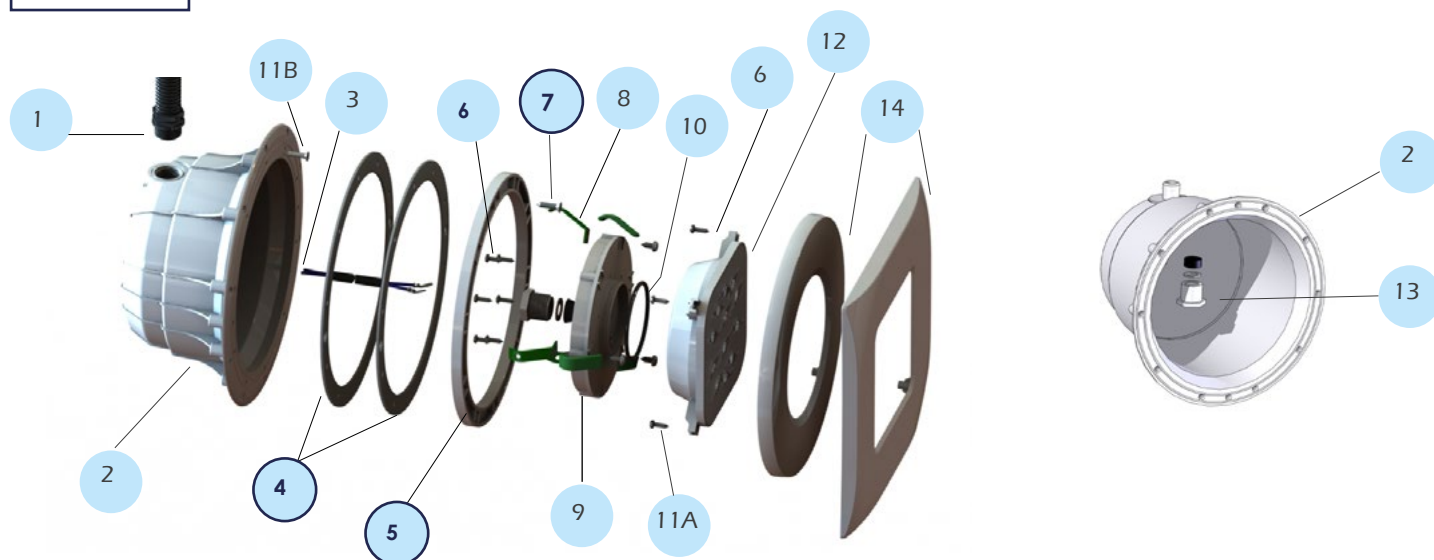

61027 : 4-5-7

N°	designation	description	Prix public Public Price € HT	
1	63018	Gaine protège câble (1m)	Protective sheath (1m)	14,50 €
2	63507P	Niche équipée Panneau	Liner Recess + cable glands	23,80 €
	63507	Niche équipée Liner	Pannel Recess + cable glands	24,70 €
3	64102	Câble électrique ho7 rn-f 2 x 1,5 mm <sup>2</sup> ( 2,4 m)	Cable 2 * 1,5 mm <sup>2</sup> ( 2,4 m)	13,70 €
4	80446	Joint bride ext.projecteur	Flat gasket	8,20 €
5	63016	Contre-bride projecteur	Face plate	7,00 €
6	65100	Vis Inox pour connecteur /enjoliveur PowerLED	Screw connector (Inox DIN 7981 N°8 X 16)	0,40 €
7	61093	Sachet 12 vis projecteur	Screws set for projector	9,60 €
8	60867	Clips courts pour projecteur	Short clips	5,40 €
	60867L	Clips longs pour projecteur	Long clips	6,20 €
9	64116	Connecteur moule pour lampe LED 2011	Connector for LED 2011	18,00 €
10	63185	Joint torique epdm 70sh ø 72x4	O-ring connector	1,70 €
11A	60684	Vis Inox tcl n°12x15,8	St. steel tcl n°12 x15,8	2,70 €
11B	62408	Sachet vis projecteur panneau	Pannel screw bag	9,20 €
12	64191LB15	Lampe Led Powerled DESIGN 6 leds blanches	Powerled Lamp 6 white	150,60 €
	64191LB30	Lampe Led Powerled DESIGN 12 leds blanches	Powerled Lamp 12 white	200,00 €
	64191LC15	Lampe Led Powerled DESIGN 12 leds couleurs	Powerled Lamp 6 color	369,00 €
13	63277	Ensemble Presse Étoupe projecteur LED	Cable glands connector (Gasket+ Washer + Clamp)	8,60 €
14	64216	Enjoliveur carré DESIGN renovation	Cover plate square DESIGN	18,20 €
	64215	Enjoliveur rond DESIGN	Cover plate round DESIGN	15,00 €
	<b>61027</b>	<b>KIT adaptation liner (ref.4-5-7)</b>	<b>Adapting set liner</b>	<b>31,90 €</b>