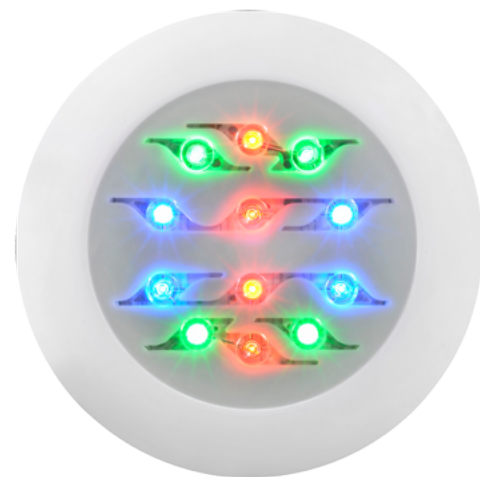

EASYLED EVO

ÉCLAIRAGE À LED

Le produit idéal pour la rénovation ou la construction mais aussi pour les piscines coque polyester, bois ou panneaux.

Se fixe sur traversée de paroi ou sur buse 1"1/2.

-DESIGN et intégration parfaite :

Design extra plat pour une intégration parfaite en toute discrétion :

- Plaquage parfait contre la paroi ou le liner.
- Adaptable sur différents types de piscine (béton, béton / liner, panneau, coque).
- Personnalisation : **4 couleurs d'enjoliveurs**, LEDs blanches ou couleurs.

/ S'emboîte sur l'ensemble des buses 1"1/2 du marché.

Pour les piscines béton et béton / liner, le montage de la buse se fait sur une traversée de paroi.

/ Se monte aisément sur prise balai ou traversée de paroi avec le kit inclus :

- **1 câble 2,4m**
- **1 pièce à visser 1"1/2**
- **1 projecteur (+réhausse)**

Réf.	Projecteur LED EASYLED Evo blanc
65040evoLB15	Projecteur EASYLED 6 LED blanche (1500 lumens) - 19 watts
65040evoLB30	Projecteur EASYLED 12 LED blanche (2600 lumens) - 36 watts
67040evoLC15	Projecteur EASYLED 12 LED (RGB) couleurs (850 lumens) - 28 watts