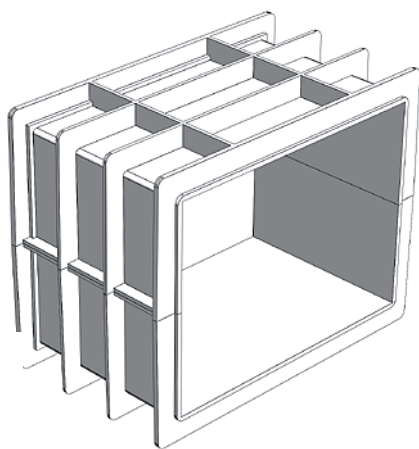

Rallonge de 132mm
réf. : 62093