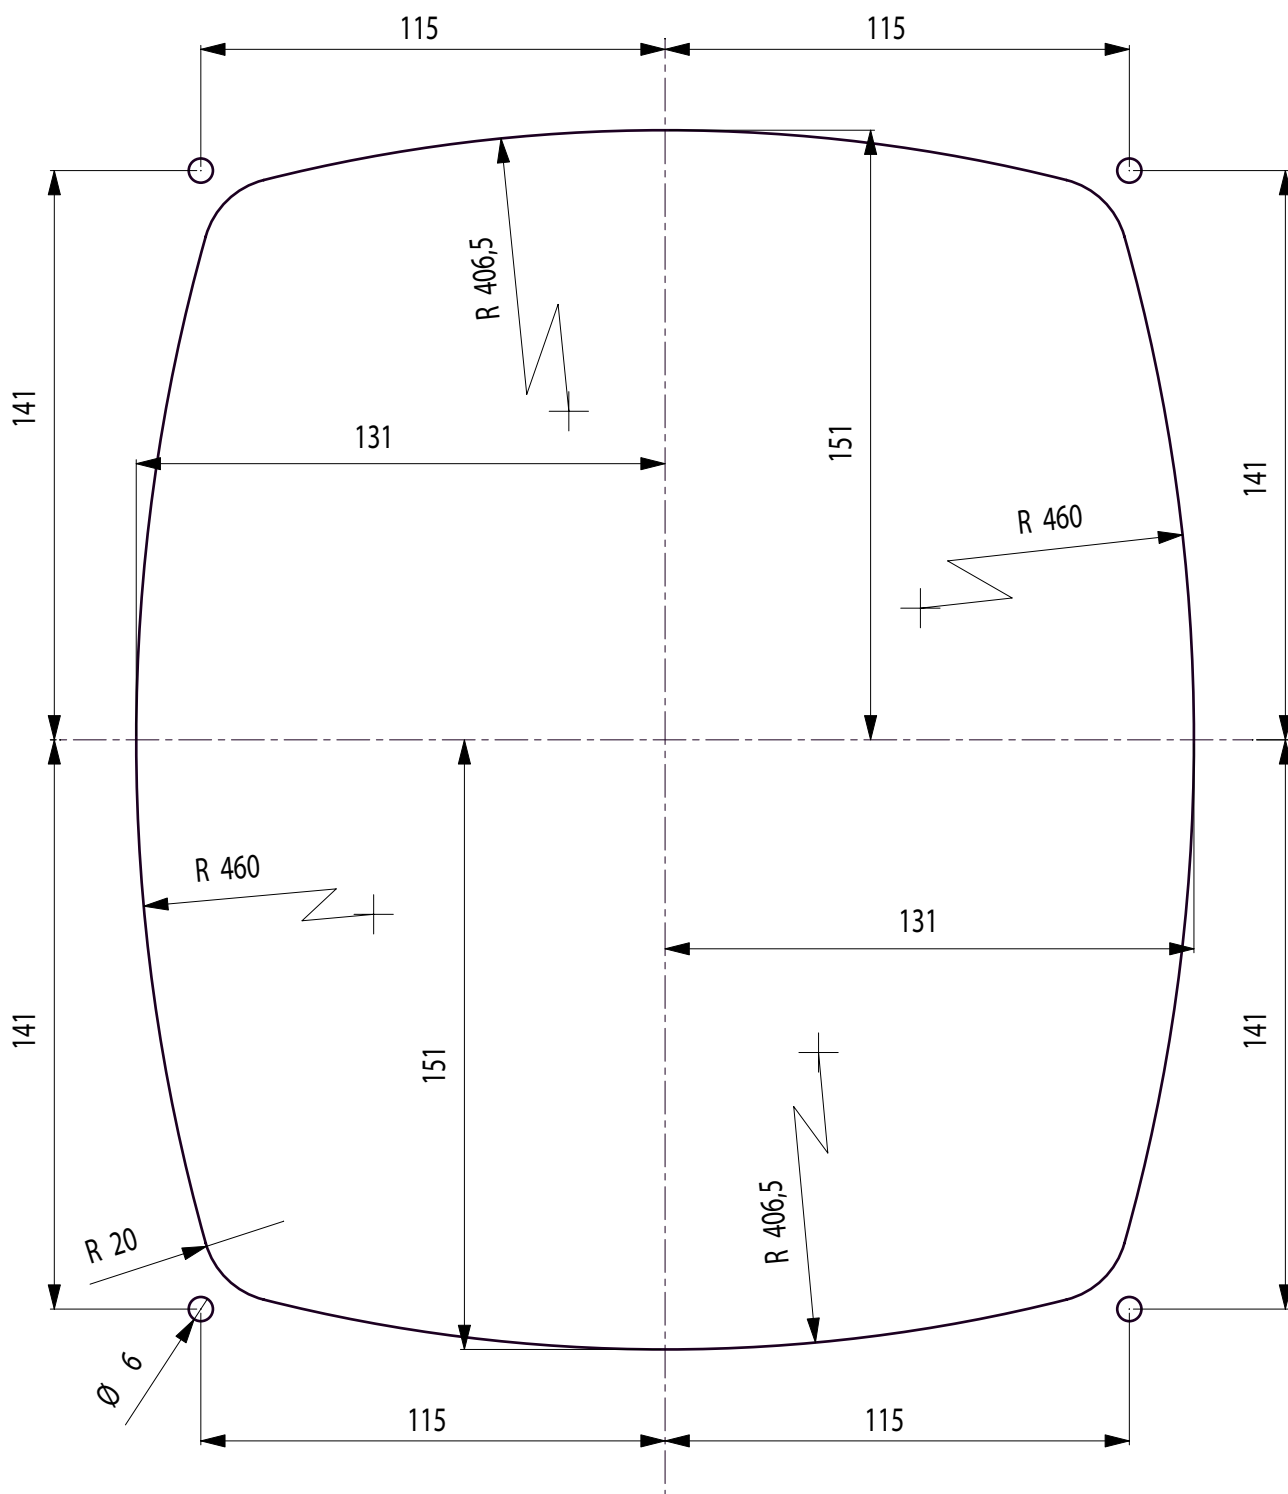

- 2 trop-pleins non perforés
- 1 barrière pivotante avec amortisseur silencieux
- 1 sortie en diamètre 50 à coller ou à visser (1"½ ou 2")

Principe de fonctionnement

La meurtrière assure le drainage de l'eau. Le volet pivotant retient les débris.

TWINFILTRE A200 DESIGN PANNEAU

DIMENSIONS

TWINFILTRE A200 DESIGN PANNEAU

VUE ECLATEE

TYPE	Poche	Cartouche
P3 C5	62843	62615W
P5 C6	62845	62616W
P6 C7	62846	62617W

Pour La cartouche
«PAGE CARTOUCHE»

TWINFILTRE A200 DESIGN PANNEAU

DECOUPE

TWINFILTRE A200 DESIGN PANNEAU

CARTOUCHE

TYPE	COTE A	COTE B	COTE C	REFERENCE			
				Rep. 1	Rep. 2	Rep. 2a	Rep. 2b
C2	270	269	250	62612	62012	62120	62073
C3	395	394	375	62613	62013	62121	62074
C5	520	519	500	62615	62015	62122	62075
C6	645	644	625	62616	62016	62123	62076
C7	770	769	750	62617	62017	62124	62077