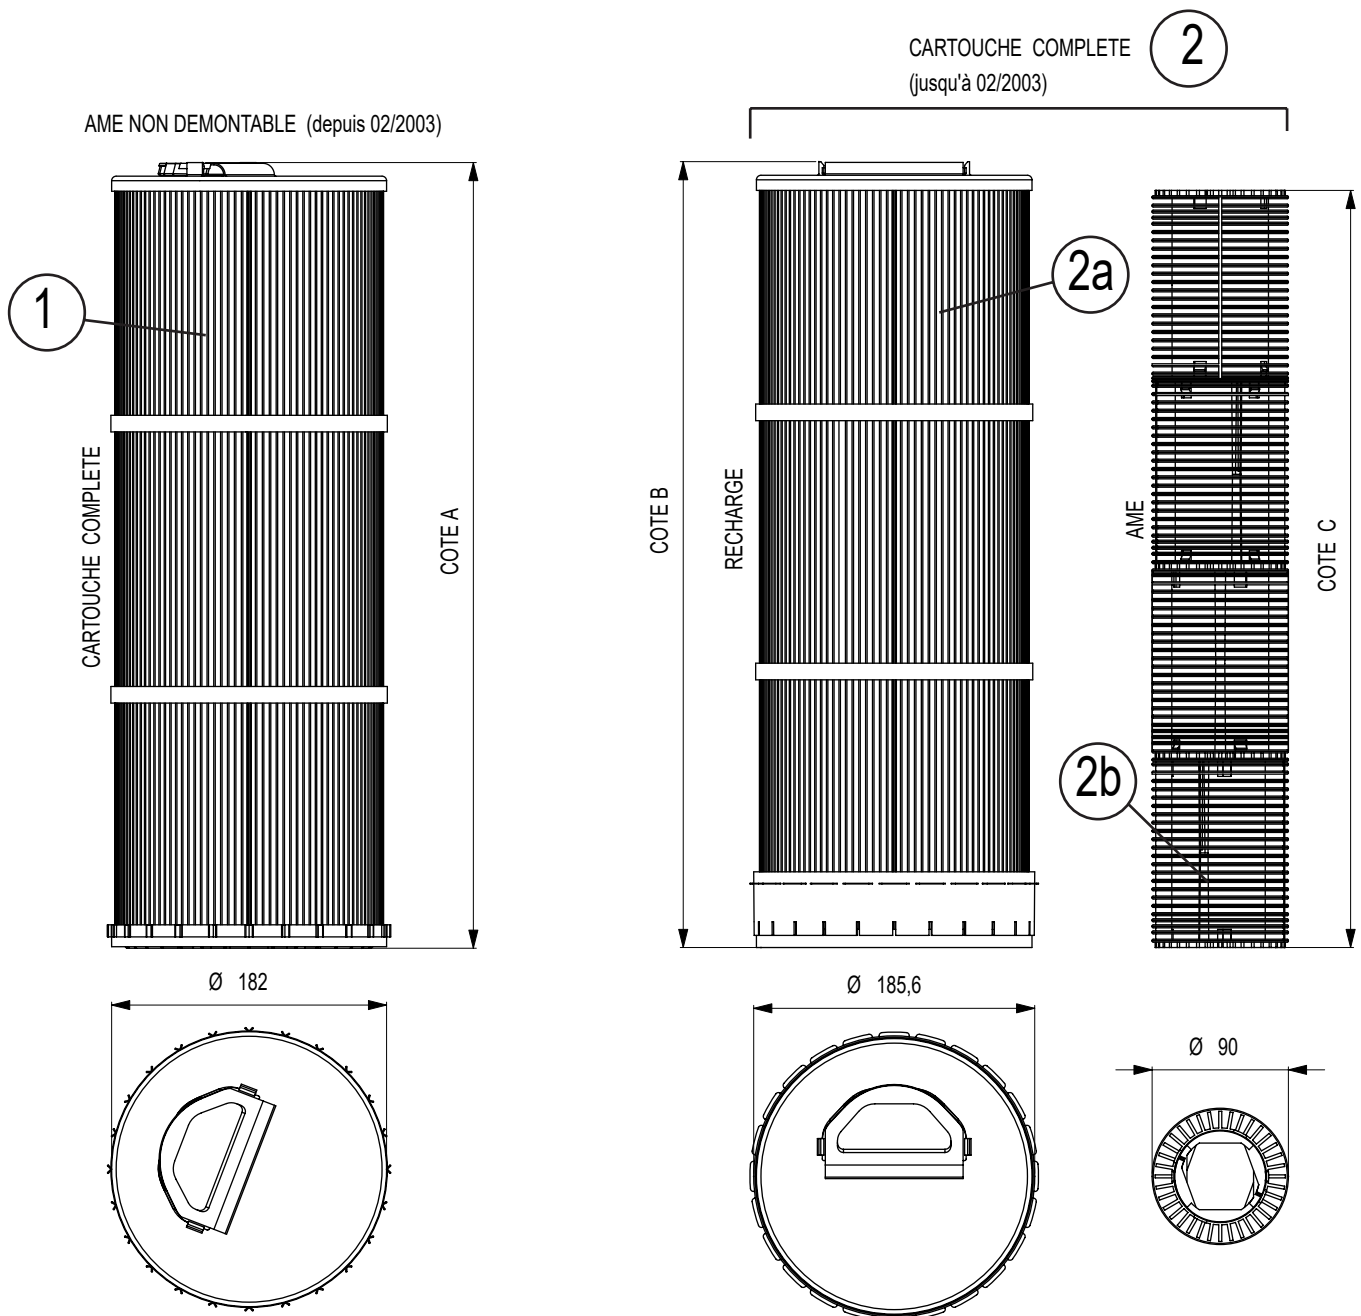

- 2 trop-pleins non perforés
- 1 barrière pivotante avec amortisseur silencieux
- 1 sortie en diamètre 50 à coller ou à visser (1"½ ou 2")

Principe de fonctionnement

La meurtrière assure le drainage de l'eau. Le volet pivotant retient les débris.

L'eau est ensuite aspirée et filtrée par la cartouche plissée avec une finesse de 15 microns. L'eau propre est aspirée par la pompe et refoulée vers le bassin.

Il est conseillé d'ajouter une bouche d'aspiration basse raccordée à la pompe.

TWINFILTRE A200 DESIGN PANNEAU

DIMENSIONS

TWINFILTRE A200 DESIGN PANNEAU

VUE ECLATEE

TYPE	Poche	Cartouche
P3 C5	62843	62615W
P5 C6	62845	62616W
P6 C7	62846	62617W

Pour La cartouche
«PAGE CARTOUCHE»

TWINFILTRE A200 DESIGN PANNEAU

DECOUPE

TWINFILTRE A200 DESIGN PANNEAU

CARTOUCHE

TYPE	COTE A	COTE B	COTE C	REFERENCE			
				Rep. 1	Rep. 2	Rep. 2a	Rep. 2b
C2	270	269	250	62612	62012	62120	62073
C3	395	394	375	62613	62013	62121	62074
C5	520	519	500	62615	62015	62122	62075
C6	645	644	625	62616	62016	62123	62076
C7	770	769	750	62617	62017	62124	62077