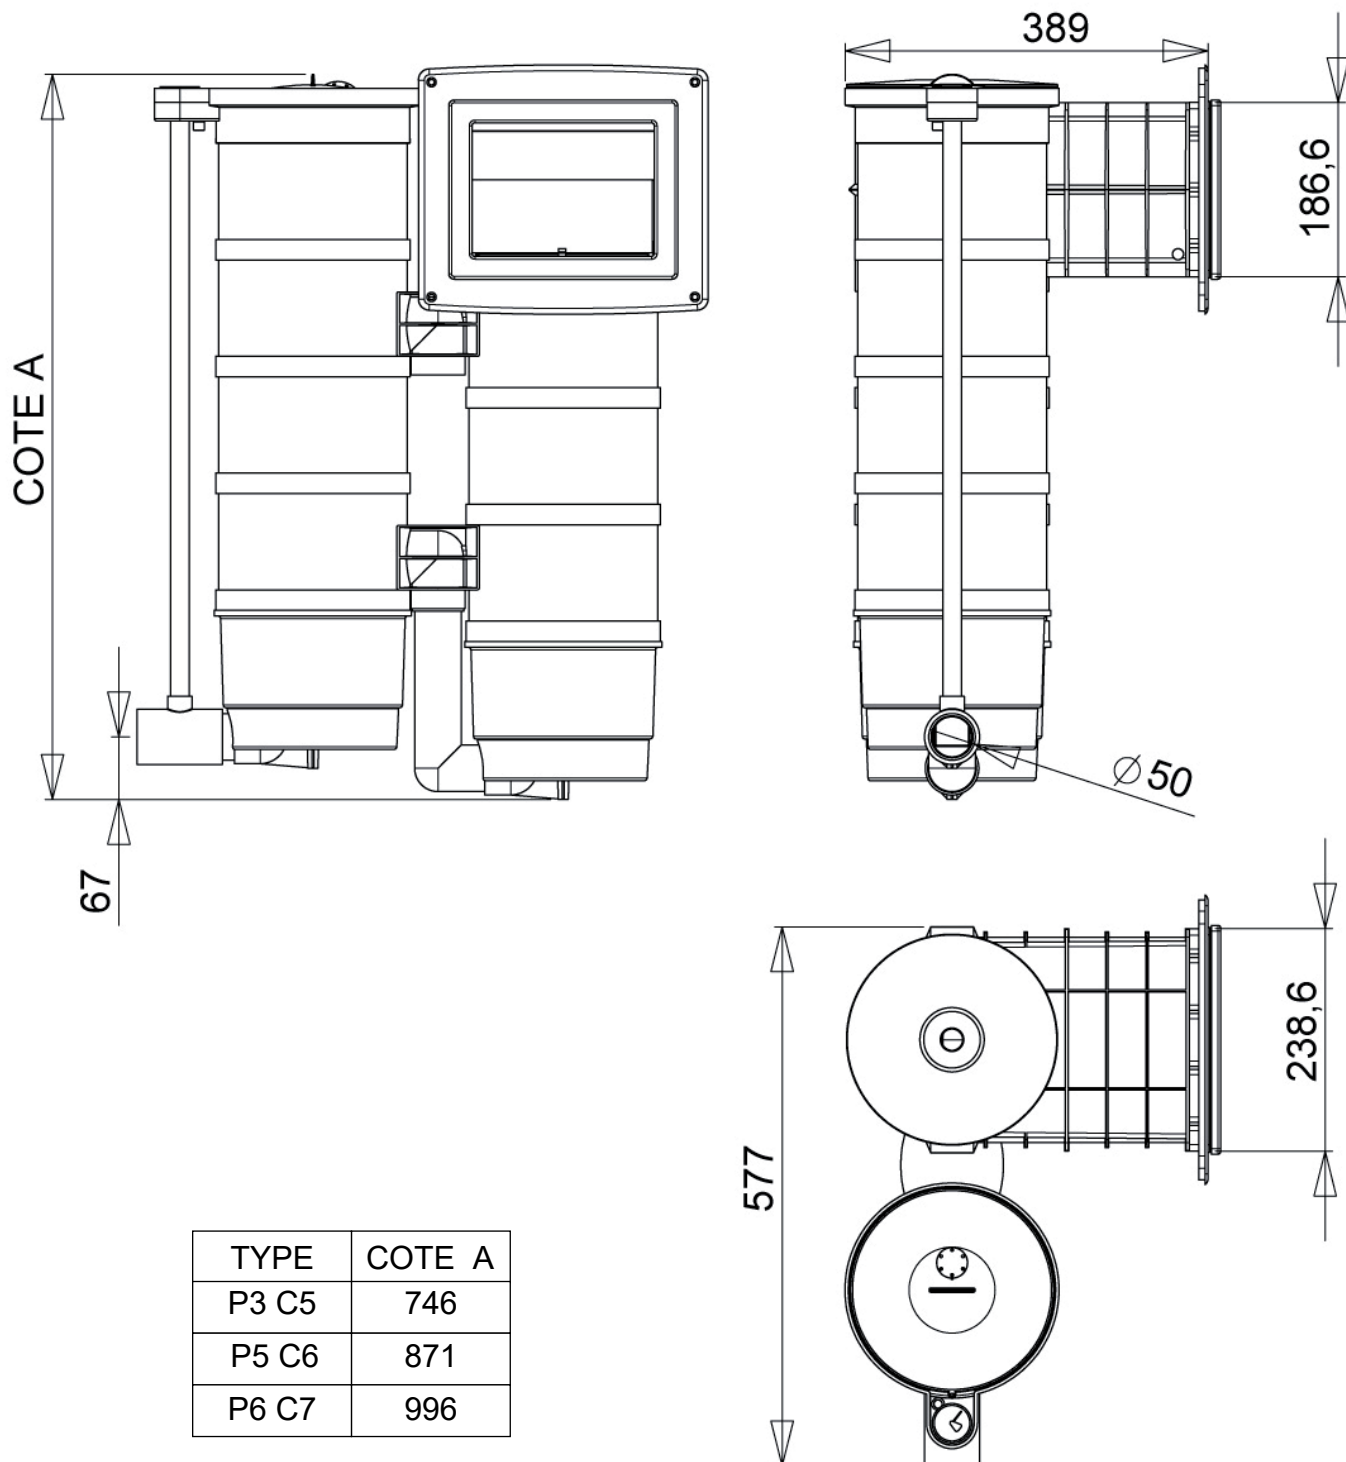

- 2 trop-pleins non perforés
- 1 barrière pivotante avec amortisseur silencieux
- 1 sortie en diamètre 50 à coller ou à visser (1"½ ou 2")

Principe de fonctionnement

La meurtrière assure le drainage de l'eau. Le volet pivotant retient les débris.

L'eau est ensuite aspirée et filtrée par la cartouche plissée avec une finesse de 15 microns. L'eau propre est aspirée par la pompe et refoulée vers le bassin.

Il est conseillé d'ajouter une bouche d'aspiration basse raccordée à la pompe.

TWINFILTRE A200 DESIGN PANNEAU

DIMENSIONS

TWINFILTRE A200 DESIGN PANNEAU

VUE ECLATEE

TYPE	Poche	Cartouche
P3 C5	62843	62615W
P5 C6	62845	62616W
P6 C7	62846	62617W

Pour La cartouche
«PAGE CARTOUCHE»

TWINFILTRE A200 DESIGN PANNEAU

DECOUPE

TWINFILTRE A200 DESIGN PANNEAU

CARTOUCHE

TYPE	COTE A	COTE B	COTE C	REFERENCE			
				Rep. 1	Rep. 2	Rep. 2a	Rep. 2b
C2	270	269	250	62612	62012	62120	62073
C3	395	394	375	62613	62013	62121	62074
C5	520	519	500	62615	62015	62122	62075
C6	645	644	625	62616	62016	62123	62076
C7	770	769	750	62617	62017	62124	62077