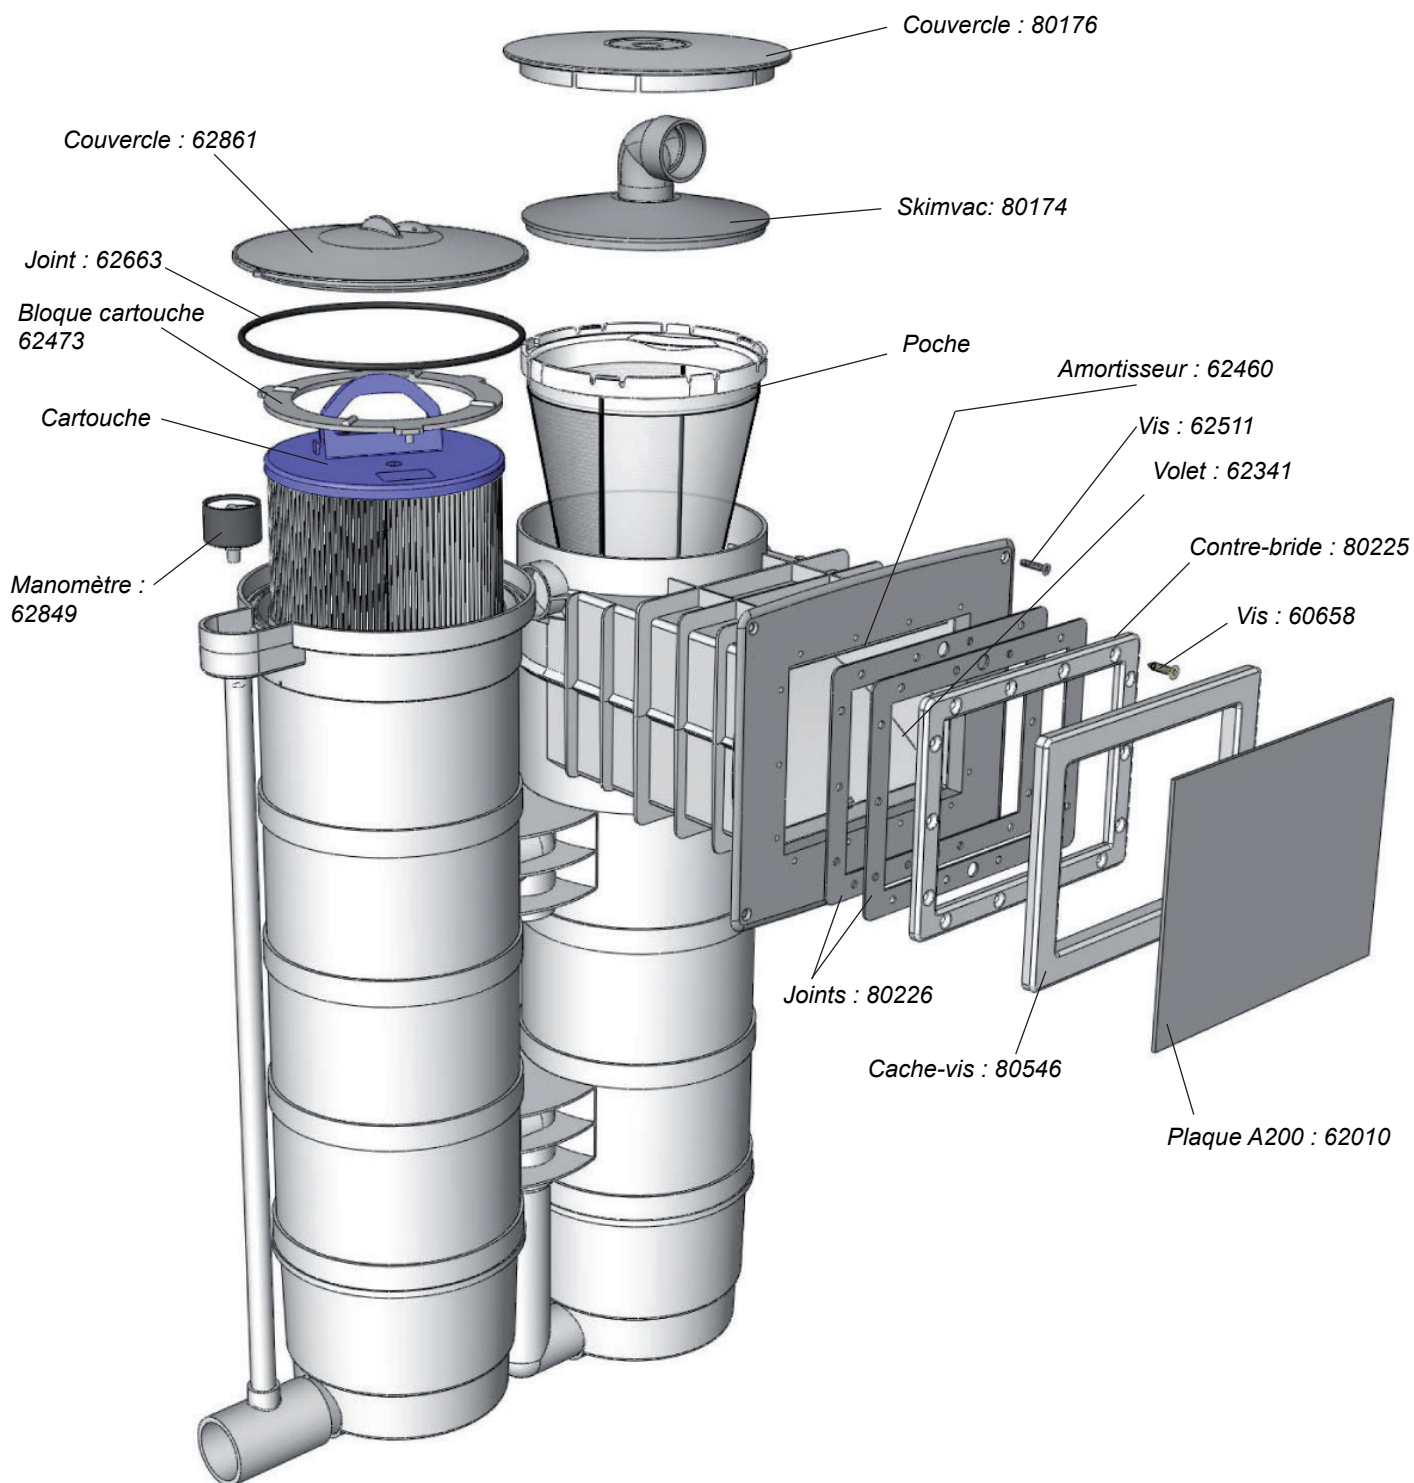

TF95385PxCx

Twinfiltre pour piscines fabriquées en ABS traitées anti-UV :

Un filtre double étage pour piscines de 25 m³ à 80 m³, fonctionnant en dépression avec purge automatique brevetée.

Équipés en standard de :

- 2 trop-pleins non perforés
- 1 barrière pivotante avec amortisseur silencieux
- 1 sortie en diamètre 50 à coller ou à visser (1"½ ou 2")

Principe de fonctionnement

La meurtrière assure le drainage de l'eau. Le volet pivotant retient les débris.

L'eau est ensuite aspirée et filtrée par la cartouche plissée avec une finesse de 15 microns. L'eau propre est aspirée par la pompe et refoulée vers le bassin.

Il est conseillé d'ajouter une bouche d'aspiration basse raccordée à la pompe.

TWINFILTRE A200 DESIGN PANNEAU

DIMENSIONS

TWINFILTRE A200 DESIGN PANNEAU

VUE ECLATEE

TYPE	Poche	Cartouche
P3 C5	62843	62615W
P5 C6	62845	62616W
P6 C7	62846	62617W

Pour La cartouche
«PAGE CARTOUCHE»

TWINFILTRE A200 DESIGN PANNEAU