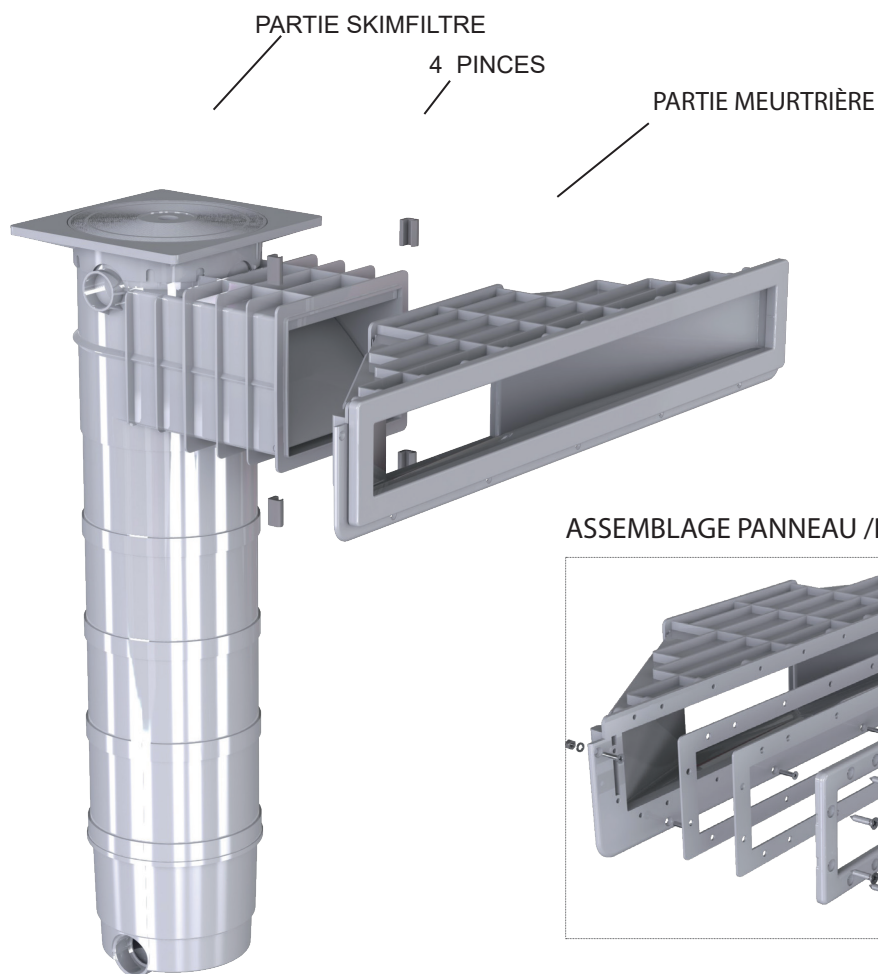

Il peut également se personnaliser par une meurtrière en couleur ou en inox.

FONCTIONNEMENT :

- 1) La meurtrière assure le drainage de l'eau. Le volet pivotant retient les débris. L'eau traverse le panier destiné à arrêter les plus grosses impuretés (aiguilles, feuilles ...).
- 2) L'eau est ensuite filtrée par la cartouche plissée, avec une finesse de 15 $\mu$ . Cette finesse est grandement améliorée par l'utilisation du floculant FLOVIL qui capte et coagule les fines particules organiques en suspension dans l'eau.
- 3) L'eau propre est aspirée par la pompe et refoulée vers le bassin.

# SKIMFILTRE DESIGN A800

## DIMENSIONS

Type	A
C2	656
C3	781
C4	906
C5	1031
C6	1150

## VUE ECLATEE