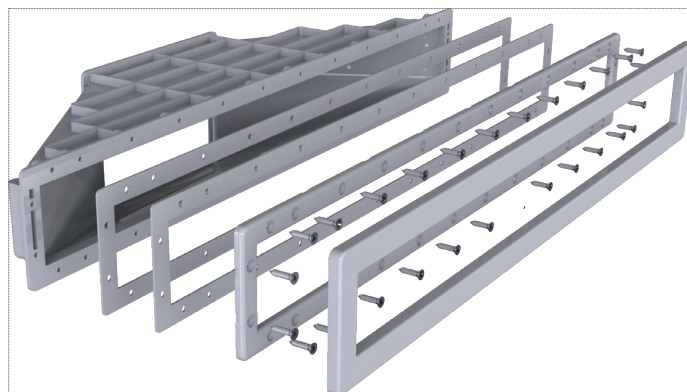

ASSEMBLAGE BETON / BETON - LINER COQUE CONCRETE LINER / SHELL INPUT