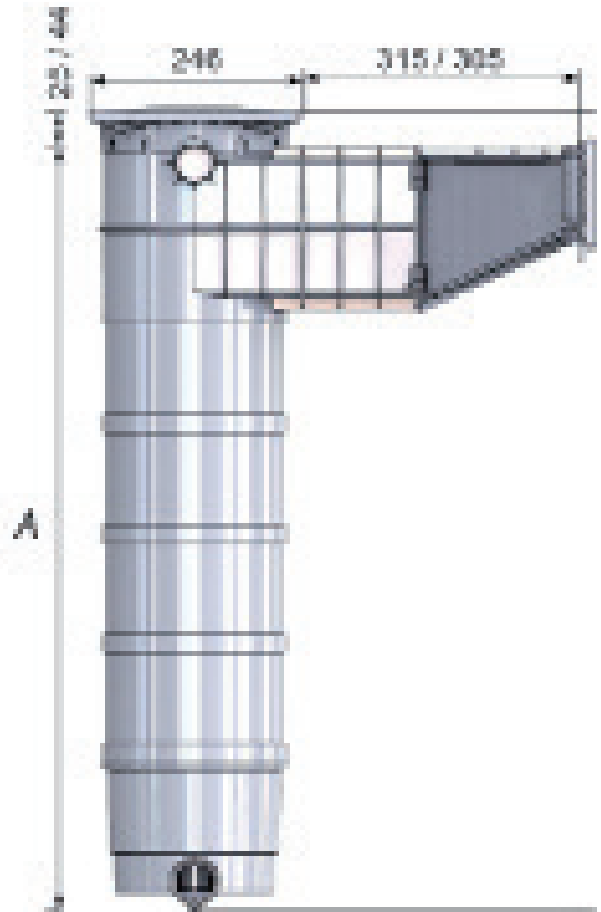

SKIMFILTRE DESIGN A800

DIMENSIONS

Type	A
C2	656
C3	781
C4	906
C5	1031
C6	1150