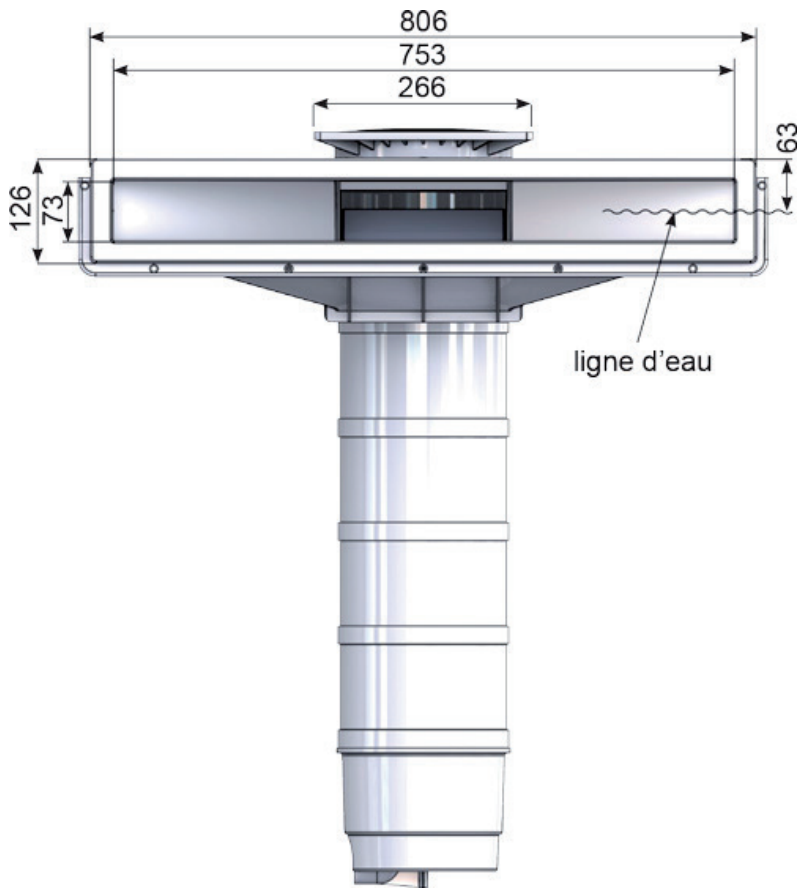

SKIMFILTRE DESIGN A800

DIMENSIONS

Type	A
C2	656
C3	781
C4	906
C5	1031
C6	1150