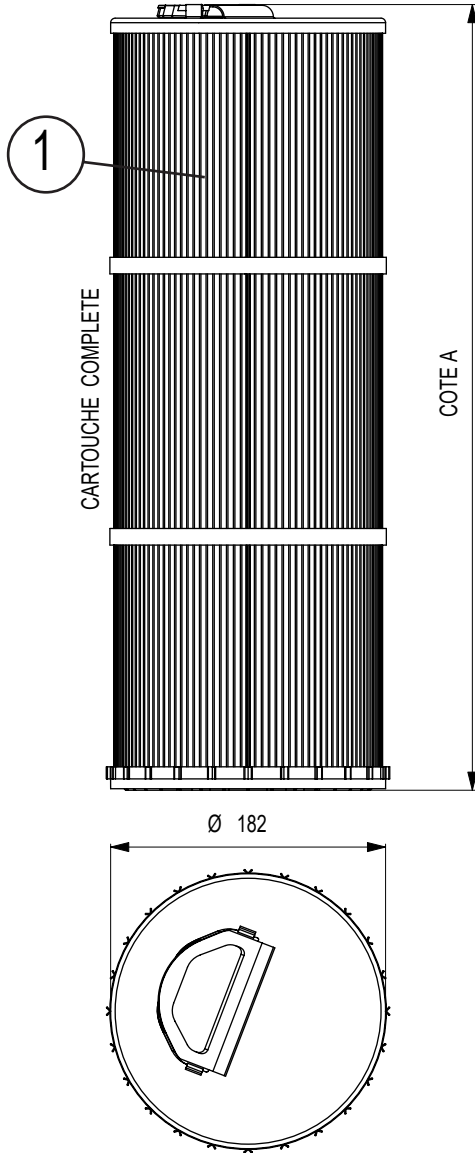

SKIMFILTRE DESIGN A800

CARTOUCHE

AME NON DEMONTABLE (depuis 02/2003)