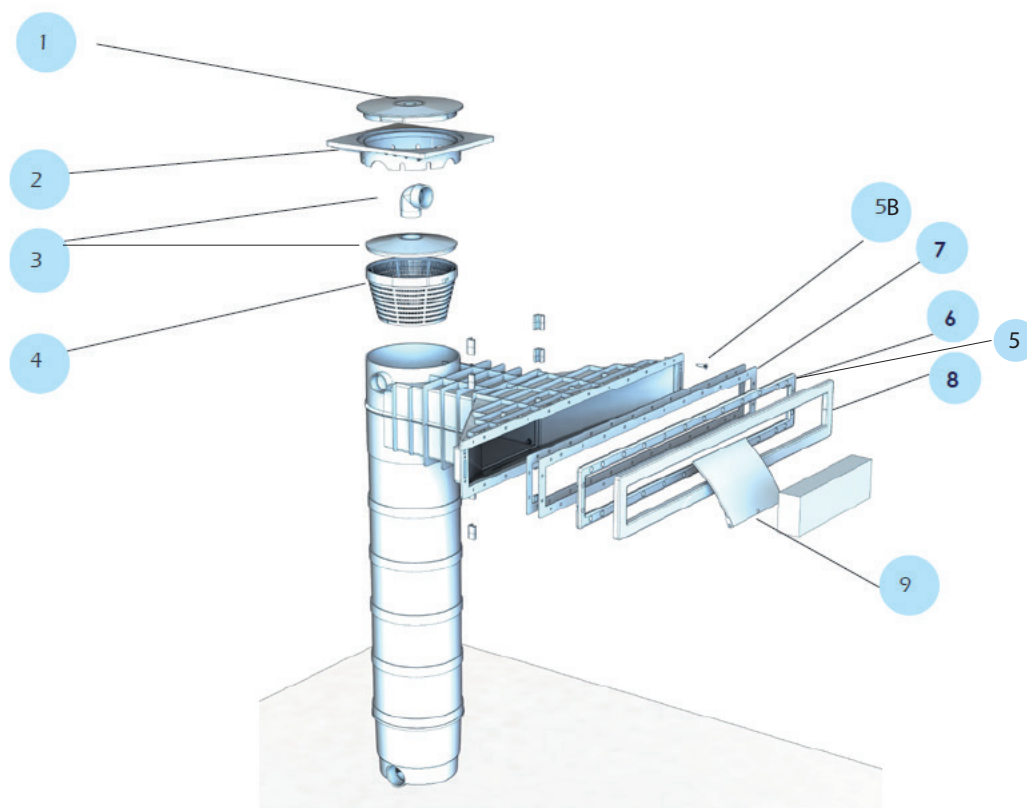

## VUE ECLATEE

### ASSEMBLAGE PANNEAU / PANEL INPUT

Arret de volet:  
62461

Sachet  
de vis : 64141

Sachet de vis :  
64140

Cache : 64126

### ASSEMBLAGE BETON / BETON - LINER COQUE CONCRETE LINER / SHELL INPUT

## VUE ECLATEE ET PIECES

N°	Réf.	Désignation	description
1	80176	Couvercle neutre	Cover
2	80222	Télescope carré	Square telescope
3	<b>80174</b>	<b>Skimvac - Prise aspirateur</b>	<b>Vacuum plate with elbow</b>
4	62513	Panier	Basket
5	64140	Pochette de vis contre-bride A800	A800 flange screw set
5B	64141	Pochette de vis montage panneau A800	A800 Panel screw set
6	64127	Contre-bride A800	A800 flange
7	64129	Joints plats A800	A800 gaskets
8	64128	Cache-vis A800	A800 screw cover
9	62341	Volet	Weir Flap
	62461	Arrêt de volet	Flap
	<b>64232</b>	<b>Kit A800 (Cache, joint, visserie)</b>	<b>A800 kit</b>