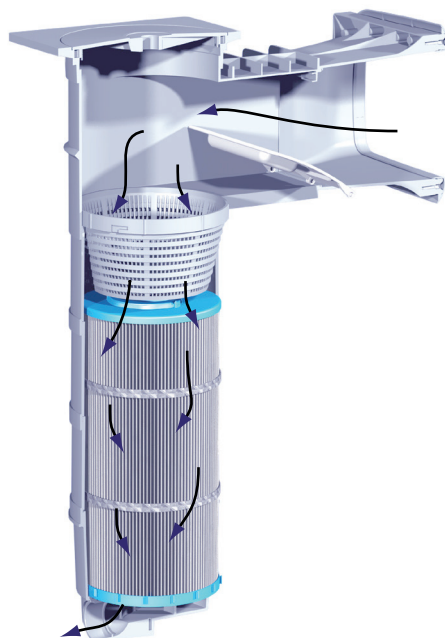

SF96086 /SF96286 /SF96386

FICHETECHNIQUE

**Une gamme complète d'écumeurs filtrants pour piscines de 25 m<sup>3</sup> à 80 m<sup>3</sup>.**

Existe en version panneau - liner / béton - liner - coque et béton

Les skimfiltres WELTICO sont fabriqués en ABS traité anti-UV, une matière plastique parfaitement adaptée à l'environnement piscine.

L' A800 permet une mise à niveau au plus près de la margelle avec son ouverture toute en longueur et finesse.

Il peut également se personnaliser par une meurtrière en couleur ou en inox.

FONCTIONNEMENT :

- 1) La meurtrière assure le drainage de l'eau. Le volet pivotant retient les débris. L'eau traverse le panier destiné à arrêter les plus grosses impuretés (aiguilles, feuilles ...).
- 2) L'eau est ensuite filtrée par la cartouche plissée, avec une finesse de 15 $\mu$ . Cette finesse est grandement améliorée par l'utilisation du floculant FLOVIL qui capte et coagule les fines particules organiques en suspension dans l'eau.
- 3) L'eau propre est aspirée par la pompe et refoulée vers le bassin.