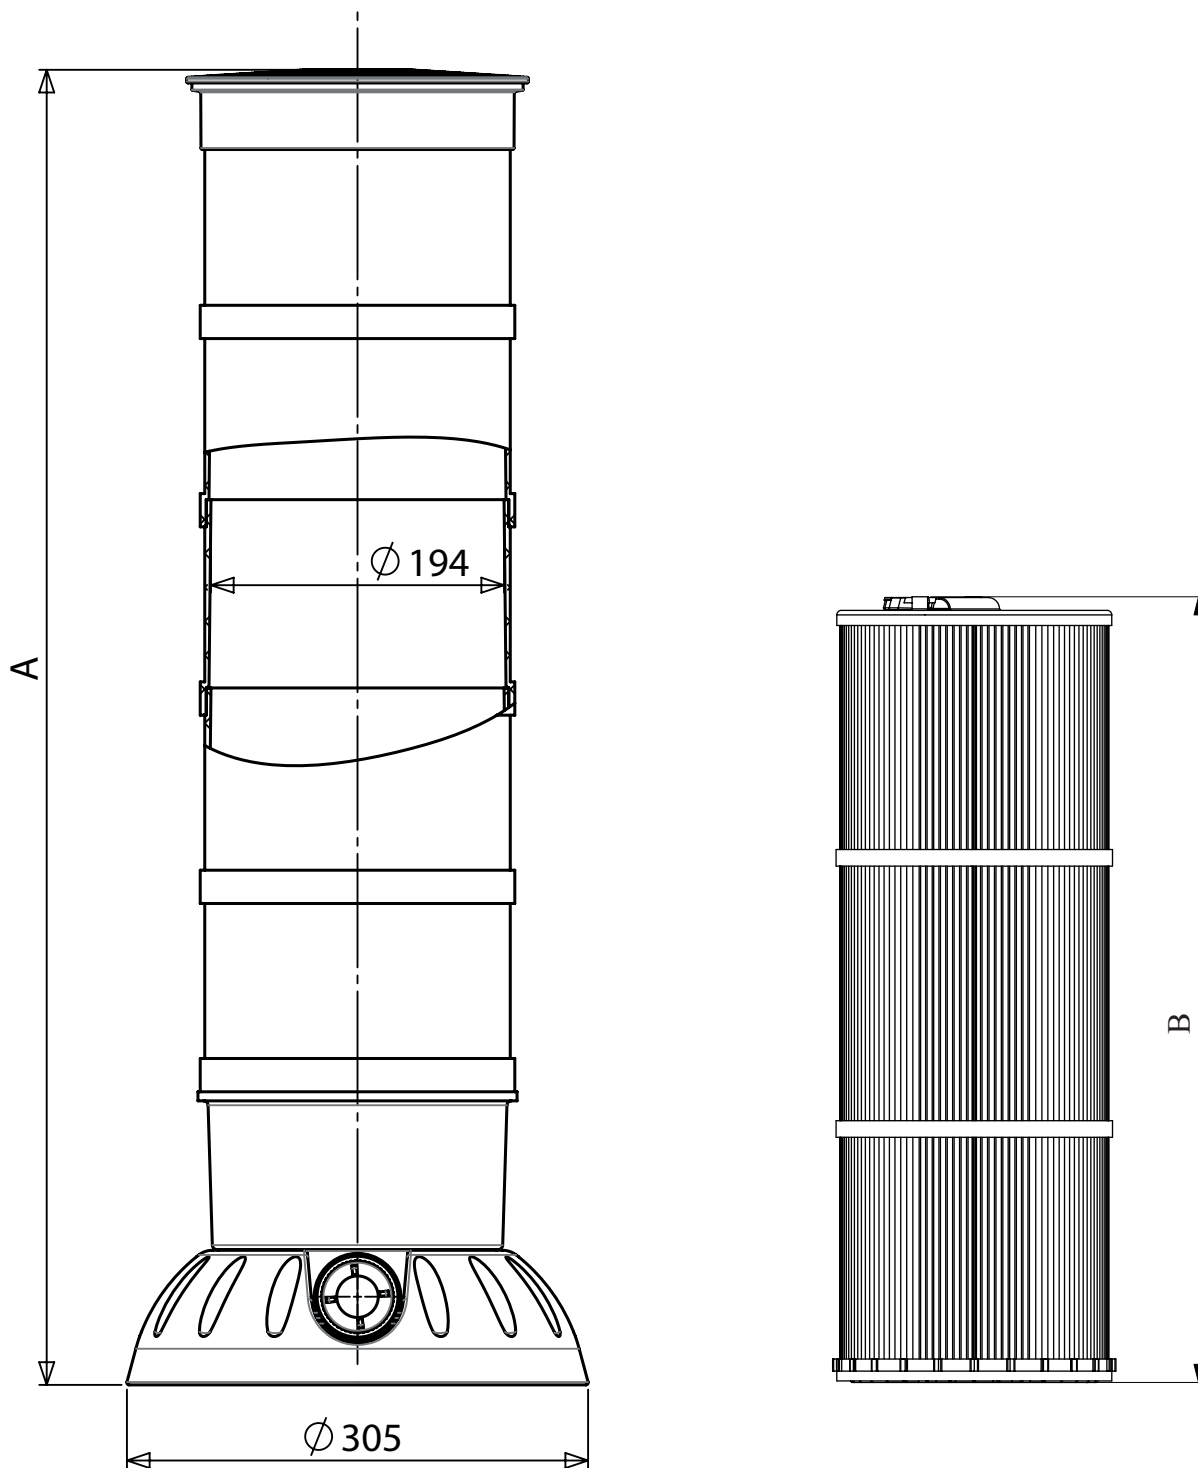

Une gamme complète aux dimensions des cartouches WELTICO disponible en 3 tailles. Les cuves sont fabriqués en ABS.

Permet de nettoyer les cartouches par trempage dans une solution de nettoyant WELCLEAN sans gaspillage de produit.

DIMENSIONS

| TYPE | REFERENCE CUVE | REFERENCE CARTOUCHE | COTE A | COTE B |
|------|----------------|---------------------|--------|--------|
| C5 | 62885 | 62615 | 745 | 515 |
| C6 | 62886 | 62616 | 870 | 635 |
| C7 | 62887 | 62617 | 995 | 760 |

CUVE DE NETTOYAGE CARTOUCHE

VUE ECLATEE